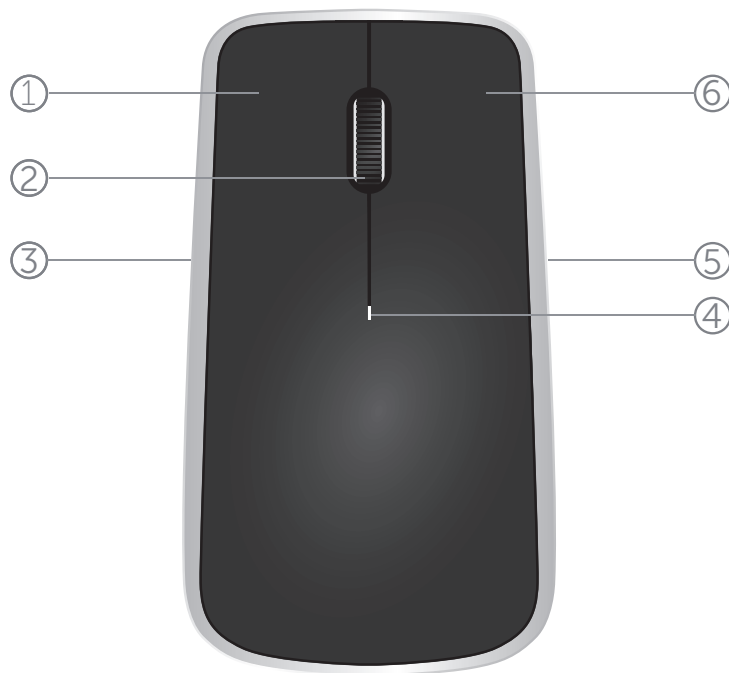

1. הפעל את המחשב.
2. בקר בכתובת www.dell.com/support.
3. בסרגל החיפוש, הזן את הטקסט "dell universal receiver". לאחר מכן, לחץ **Search** (חפש).

4. הורד והתקן את תוכנת Dell Universal Receiver במחשב.

שימוש בלוח הבקרה של Dell Universal Receiver

תכונות

מבט עליון

1. לחצן שמאלי של העכבר
2. גלגלת
3. לחצן צדי*
4. חיווי מצב סוללה
מהבהב בצבע ענבר - הסוללה חלשה. החלף את הסוללות.
5. לחצן צדי*
6. לחצן עכבר ימני

*שני לחצני הצד מבצעים את אותה הפעולה.

תכונות