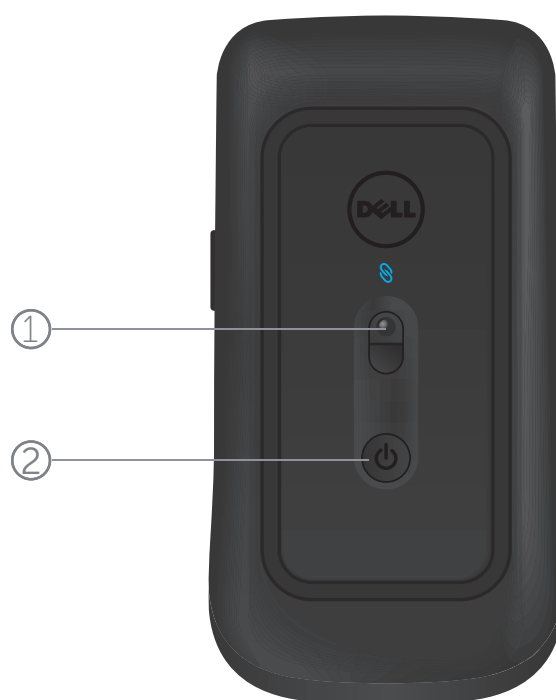

המקלט והעכבר המצורף למערכת עברו תהליך צימוד במפעל. השתמש בלוח הבקרה של Dell Universal Receiver כדי להציג את סטטוס החיבור בין העכבר האלחוטי או בצע צימוד של העכבר עם מקלט נוסף.

פעל על פי ההנחיות המוצגות כדי להוסיף התקן או כדי לבטל צימוד.

תכונות

מבט עליון

1. לחצן שמאלי של העכבר
2. גלגלת
3. לחצן צדי*
4. חיווי מצב סוללה
מהבהב בצבע ענבר - הסוללה חלשה. החלף את הסוללות.
5. לחצן צדי*
6. לחצן עכבר ימני

*שני לחצני הצד מבצעים את אותה הפעולה.

תכונות

מבט תחתון

1. חיישן לייזר
2. לחצן הפעלה

מחוות לקיצורי דרך

| | |
|---|---|
| <p>גלול לחץ והחזק את לחצן הצד, והזז את העכבר שמאלה. (Windows 8 ו-8.1 בלבד)</p> |  |
| <p>מתג יישומים לחץ והחזק את לחצן הצד, והזז את העכבר ימינה. (Windows 8 ו-8.1 בלבד)</p> |  |
| <p>גלילה והטיה גלילה ב-4 כיוונים (Windows 7, 8, 8.1, 10)</p> |  |
| <p>קירוב/הרחקה לחץ והחזק את לחצן הצד, וגלול את הגלגל מעלה או מטה. (Windows 7, 8, 8.1, 10)</p> |  |
| <p>חזרה לחץ והחזק את לחצן הצד, והזז את העכבר שמאלה. (Windows 7, 8, 8.1, 10)</p> |  |
| <p>העבר הלאה לחץ והחזק את לחצן הצד, והזז את העכבר ימינה. (Windows 7, 8, 8.1, 10)</p> |  |