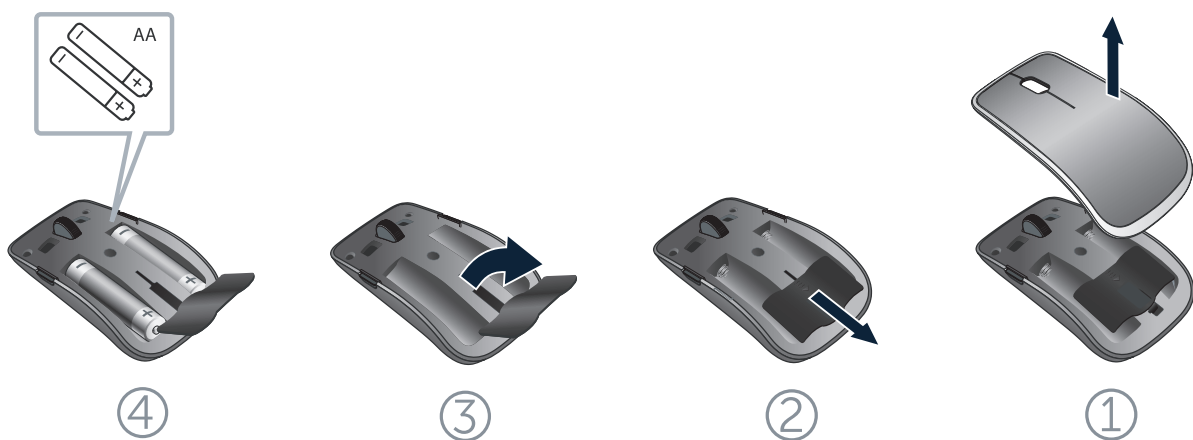

התקנת עכבר אלחוטי מסוג Dell WM514

1. הכנס שתי סוללות AA לעכבר.