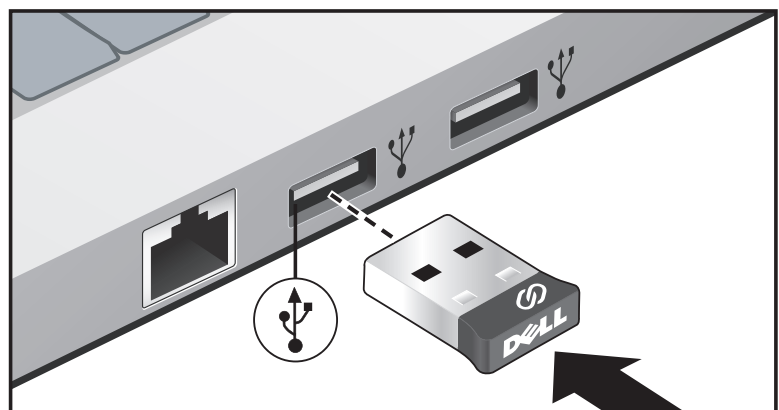

תוירחא

תוכמסה

התקנה

דרישות מערכת

- יציאת USB אחת (למקלט USB)
- Microsoft Windows 10 / 8.1 / 8 / 7

תוכן האריזה

שים לב: המסמכים המצורפים לעכבר עשויים להשתנות על פי האזור בו הנך נמצא.

התקנת עכבר אלחוטי מסוג Dell WM514

1. הכנס שתי סוללות AA לעכבר.

2. חבר את מקלט ה-USB האוניברסלי למחשב.

במידה והעכבר אינו פועל, ראה סעיף **תועב נורתפ.**

תכונת Dell Universal Receiver עבור Windows

המקלט האוניברסלי של Dell מאפשר הוספה של עד שישה התקנים אלחוטיים תואמי תקן Dell Universal Receiver.